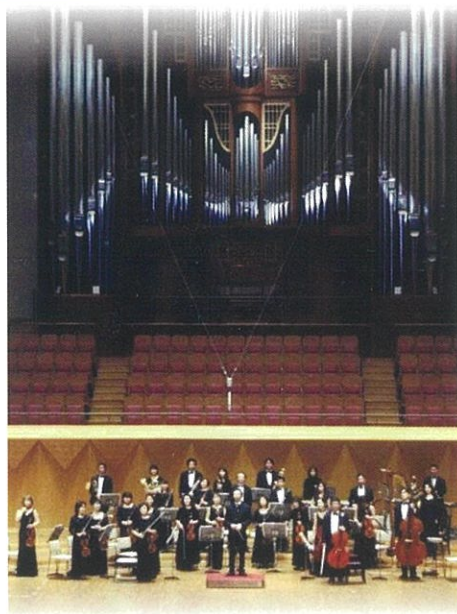

Profile 出演者
プロフィール